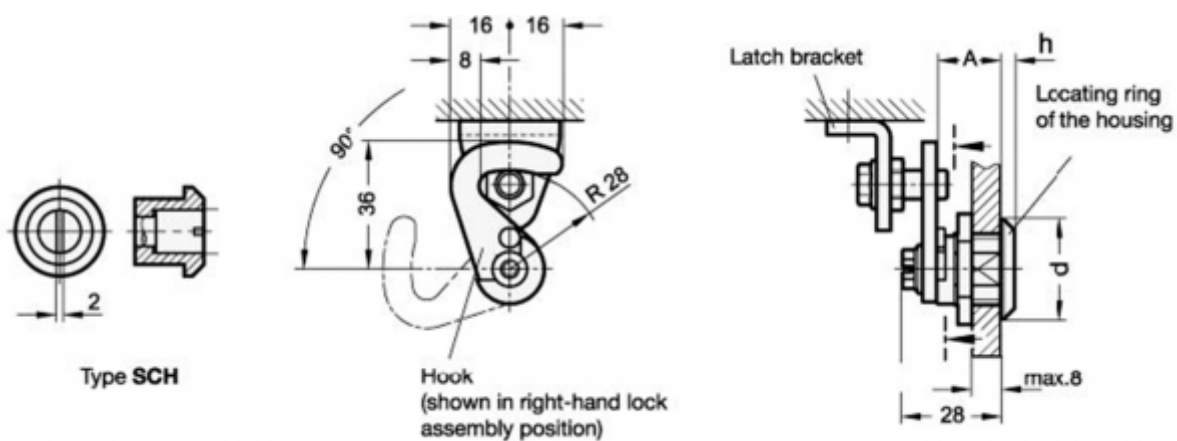

Varenummer: 201158SCH18H1CR1

Beskrivelse: E+G Låseelement GN 115.8-SCH-18-H1-CR-1  
m/krog og kær

## Mål

A	= 18
d	= 28
h	= 4
TYPE	= SCH
Vægt i (g)	= 78